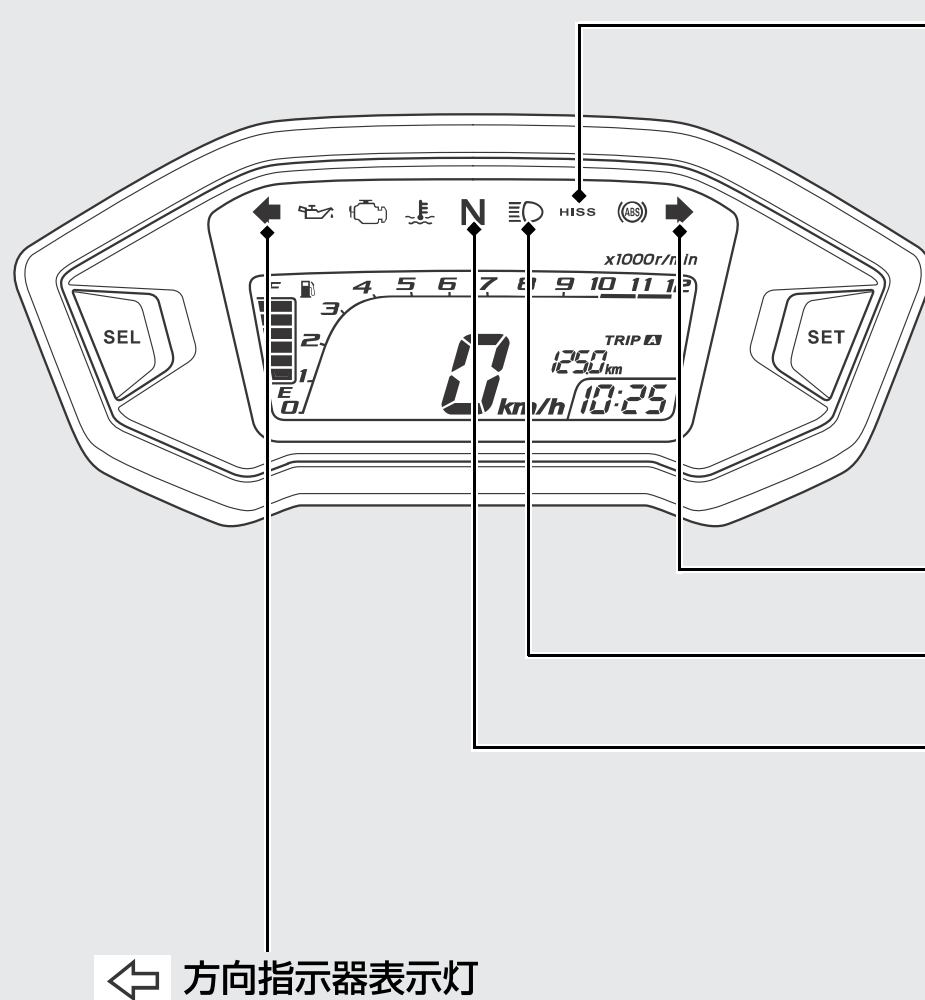

表示灯

HISS 表示灯 P.20 P.73

- メインスイッチを ON にすると点灯し、数秒後に消灯
- メインスイッチを OFF にすると 2 秒間隔で 24 時間点滅

方向指示器表示灯

ハイビームパイロットランプ (前照灯上向き表示灯)

N ニュートラル表示灯 トランスミッションがニュートラルの位置にあるときに点灯

方向指示器表示灯