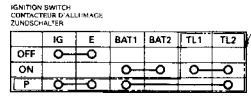

CA125

AR type only
Type AR seulement
Nur für Typ AR