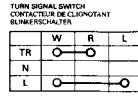

CA125

AR type only
Type AR seulement
Nur für Typ AR