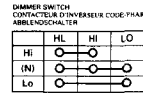

CA125

AR type only
Type AR seulement
Nur für Typ AR