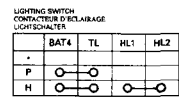

CA125

AR type only
Type AR seulement
Nur für Typ AR

SPEEDOMETER
COMPTEUR DE VITESSE
SACHOMETER

NEUTRAL INDICATOR 3W
TÉMORA DE POINT MORT 3W
NEUTRALANZEIGE 3W

0030Z-KEB-9000
0030Z-KEB-6100 E
0030Z-KEB-9600 G
0030Z-KEB-9600 AR