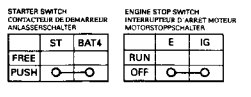

CA125

AR type only
Type AR seulement
Nur für Typ AR

SPEEDOMETER
COMPTEUR DE VITESSE
SACHOMETER

NEUTRAL INDICATOR 3W
TÉMORA DE POINT MORT 3W
NEUTRALANZEIGE 3W

0030Z-KEB-9000
0030Z-KEB-6100 E
0030Z-KEB-9600 G
0030Z-KEB-9600 AR