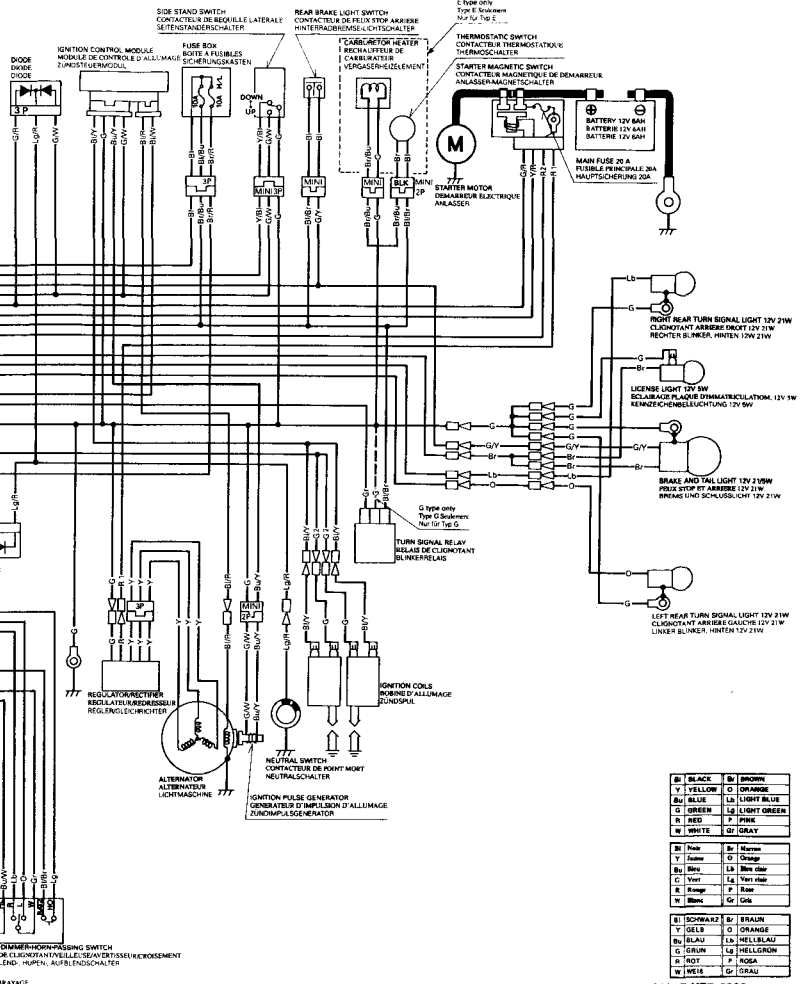

CA125

AR type only
Type AR seulement
Nur für Typ AR

SPEEDOMETER
COMPTEUR DE VITESSE
SACHOMETER

NEUTRAL INDICATOR 3W
TÉMORA DE POINT MORT 3W
NEUTRALANZEIGE 3W

0030Z-KEB-9000
0030Z-KEB-6100 E
0030Z-KEB-9600 G
0030Z-KEB-9600 AR