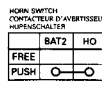

CA125

AR type only
Type AR seulement
Nur für Typ AR

SPEEDOMETER
COMPTEUR DE VITESSE
SACHOMETER

NEUTRAL INDICATOR 3W
TÉMORA DE POINT MORT 3W
NEUTRALANZEIGE 3W

0030Z-KEB-9000
0030Z-KEB-6100 E
0030Z-KEB-9600 G
0030Z-KEB-9600 AR