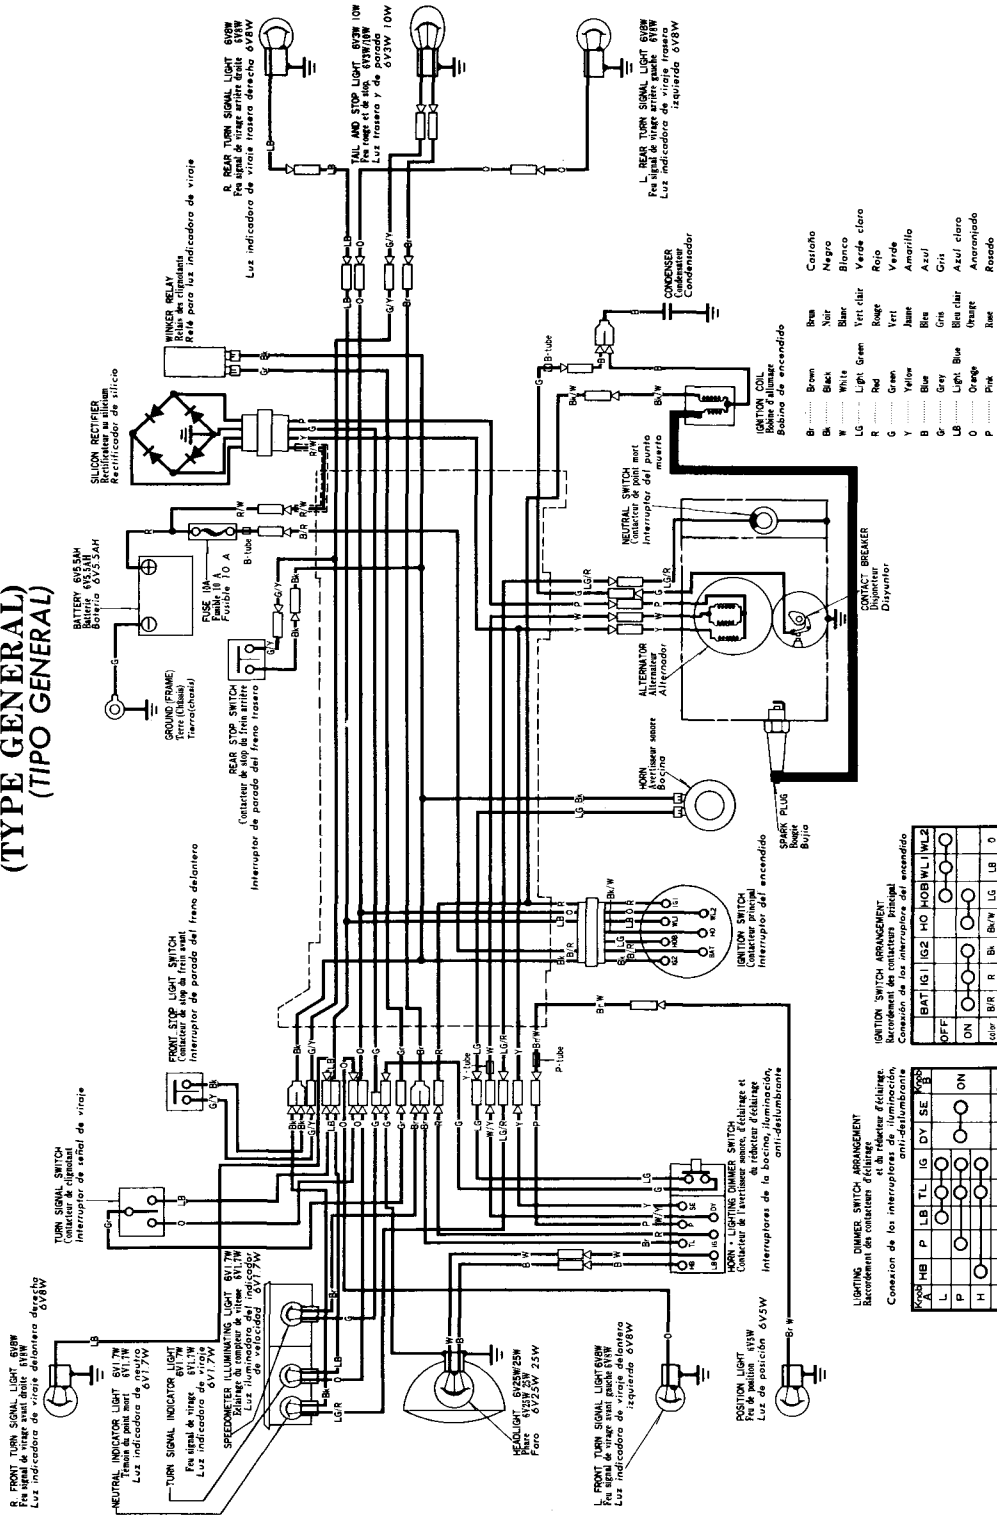

C90 GENERAL TYPE (TYPE GENERAL) (TIPO GENERAL)

LIGHTING DIMMER SWITCH ARRANGEMENT
Raccordement des contacteurs d'éclairage
Conexión de los interruptores de iluminación anti-deslumbrante

Wiper	H	B	P	W	B	R	W	Y
A	○	○	○	○	○	○	○	○
B	○	○	○	○	○	○	○	○
H	○	○	○	○	○	○	○	○
P	○	○	○	○	○	○	○	○
W	○	○	○	○	○	○	○	○
Y	○	○	○	○	○	○	○	○

IGNITION SWITCH ARRANGEMENT
Raccordement des contacteurs d'allumage
Conexión de los interruptores del encendido

BATT	IG	IG2	HO	MO	HL	WL2
OFF	○	○	○	○	○	○
ON	○	○	○	○	○	○
Ignit	B/R	R	B	B/W	LG	LB
0						

0030Z—046—6100