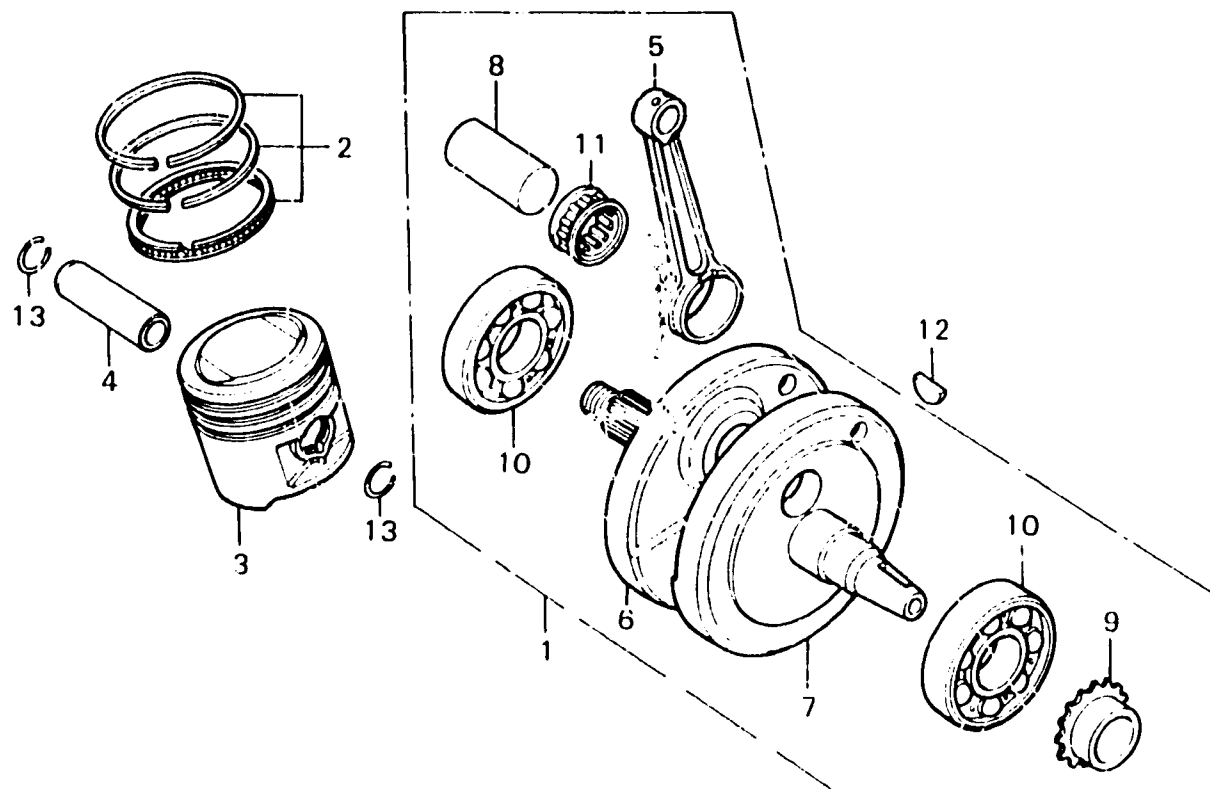

# E-10

Crankshaft • Piston

Vilebrequin • Piston

Kurbelwelle • Kolben

Cigüeñal • Pistón

B 831-10

Item d'entretien	T.D.R.	N° de réf.	N° de pièce	Description	N° de requis CB125J	N° de série	Code de zone
			13041-383-621	JEU DE BAGUE DE PISTON (0.75)	(1)	1005542	E, ED, F, G, U
					(1)		SW
			13051-383-621	JEU DE BAGUE DE PISTON (1.00)	(1)	1005542	E, ED, F, G, U
					(1)		SW
		3	13101-383-000	PISTON (STD.)	1	1005541	E, ED, F, G, U
			13102-383-000	PISTON (0.25)	(1)	1005541	E, ED, F, G, U
			13103-383-000	PISTON (0.50)	(1)	1005541	E, ED, F, G, U
			13104-383-000	PISTON (0.75)	(1)	1005541	E, ED, F, G, U
			13105-383-000	PISTON (1.00)	(1)	1005541	E, ED, F, G, U
			13101-383-010	PISTON (STD.)	1	1005542	E, ED, F, G, U
					1		SW
			13102-383-010	PISTON (0.25)	(1)	1005542	E, ED, F, G, U
					(1)		SW
			13103-383-010	PISTON (0.50)	(1)	1005542	E, ED, F, G, U
					(1)		SW
			13104-383-010	PISTON (0.75)	(1)	1005542	E, ED, F, G, U
					(1)		SW
			13105-383-010	PISTON (1.00)	(1)	1005542	E, ED, F, G, U
					(1)		SW